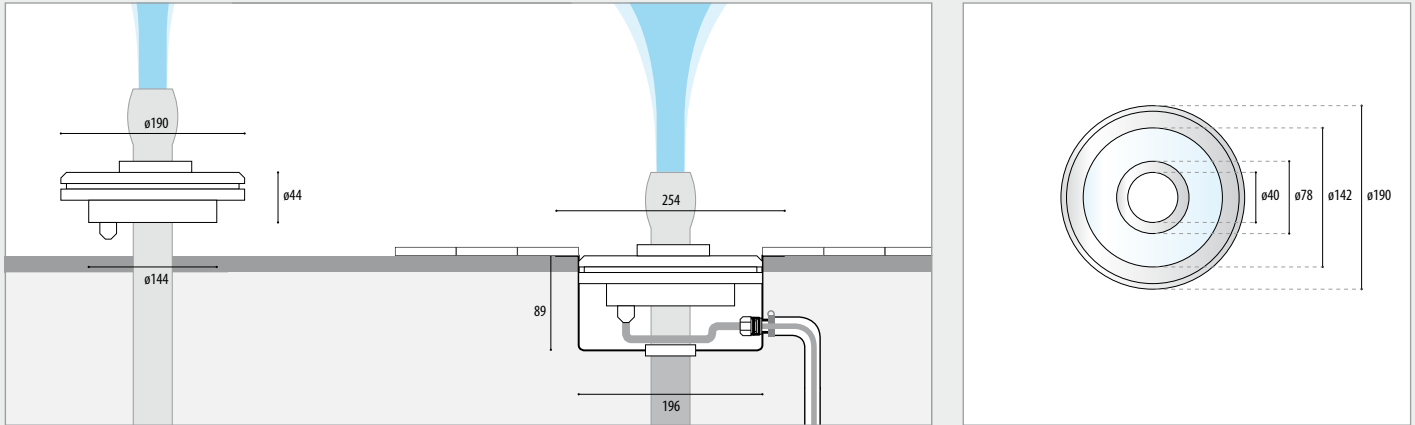

4.0240

Aufbau-Unterwasser-Scheinwerfer aus V4A-Edelstahl, bis 1-Zoll-Düsen

Surface-mounted Underwater-Light out of 316L stainless steel, for up to 1-inch-nozzle

Projecteur immergeable en saillie en INOX 316L, pour ajutages jusqu'à un \varnothing de 40 mm

Kabel/cable 2x2,5 + 1x0,5 qmm

rot/red: +
schwarz/black: -
grau/grey: dimming

Kabel/cable 2x2,5 + 4x0,5 qmm

braun/brown: +
grau/grey: -
rot/red
grün/green
blau/blue
schwarz/black: 4. LED-Farbe/color

Wasserrohr max. 1 Zoll, bauseits
water pipe max 1 inch, on site