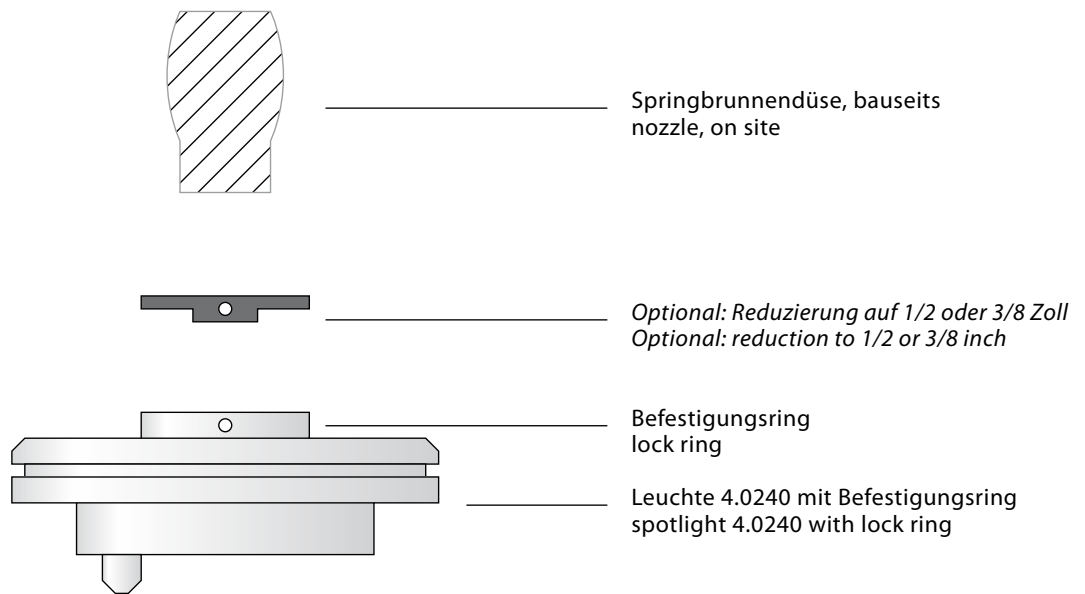

4.0240

Aufbau-Unterwasser-Scheinwerfer aus V4A-Edelstahl, bis 1-Zoll-Düsen

Surface-mounted Underwater-Light out of 316L stainless steel, for up to 1-inch-nozzle

Projecteur immergeable en saillie en INOX 316L, pour ajutages jusqu'à un \varnothing de 40 mm

Kabel/cable 2x2,5 + 1x0,5 qmm

rot/red: +
schwarz/black: -
grau/grey: dimming

Kabel/cable 2x2,5 + 4x0,5 qmm

braun/brown: +
grau/grey: -
rot/red
grün/green
blau/blue
schwarz/black: 4. LED-Farbe/color

Wasserrohr max. 1 Zoll, bauseits
water pipe max 1 inch, on site