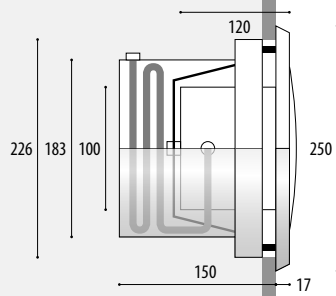

EINBAU-SCHEINWERFER 4.0301

UNTERWASSER

IP68

Artikelnummer	Leuchtmittel	Leistung	Strom/Spannung	Lichtfarbe	Lichtstrom	Kabel, montiert	[V]
NUR UNTERWASSERBETRIEB							
17 MM HOHE BLENDE - FÜR BETONBECKEN							
4.0301.00.00	PAR56	300W	12V-AC	3000K	4.000lm	UW, 2x6,0 qmm	G41
4.0300.00.00	Einbautopf aus V4A-Edelstahl für 4.0301, mit 1,5 m Kabelschutzrohr						
32 MM HOHE BLENDE - FÜR KUNSTSTOFF- ODER METALLBECKEN MIT DRUCKFLANSCH							
4.0311.00.00	PAR56	300W	12V-AC	3000K	4.000lm	UW, 2x6,0 qmm	G41
4.0312.00.00	Einbautopf aus V4A-Edelstahl für 4.0311, mit 1,5 m Kabelschutzrohr						
PAR56 LED EINSÄTZE							
7.0311.20.20	LED	16W	12 V-AC	6500K	1.500lm		
7.0311.21.19	LED RGB	12W	12 V-AC				
5.0691.09.01	Funkfernbedienung für die Ansteuerung von PAR56 LED-Einsätze						
5.0691.09.02	Empfänger für Fernbedienung 5.0691.09.01						

4.0301 | SCHWIMMBAD-SCHEINWERFER

ZUR BELEUCHTUNG VON PRIVATEN SCHWIMMBÄDERN ODER HOTELBÄDERN.

IP68
STAINLESS STEEL V4A
1.4571
316Ti
12 V-AC
CABLE INCL.
INCL.
max 3m
←
↔
CE
III

- Schutzart IP68 – Wassertiefe bis 3 m
- Komplett aus V4A-Edelstahl 1.4571
- mit 17 mm (4.0301) bzw. 32 mm (4.0311) hoher Blende auf Basis eines PAR56-Leuchtmittels
- ...
- PAR56 12 V-AC
- ...
- (4.0301) für Betonbecken in Verbindung mit dem Einbautopf 4.0300
- (4.0311) für Kunststoff- oder Metallbecken mit Druckflansch in Verbindung mit dem Einbautopf 4.0312
- Wechsel des Leuchtmittels ohne Ablassen des Wassers möglich
- Lieferung mit Leuchtmittel und 3 m angeschlossenen Spezial-Unterwasserkabel (2 x 6 qmm)
- ...
- LED-Austauschlampen siehe Tabelle
- RGB-Farbwechsel oder weiße Ausführung
- Interner Speicher kann die letzte gewählte Farbeinstellung speichern
- optional mit Fernbedienung steuerbar
- nur mit magnetischen Trafo verwenden