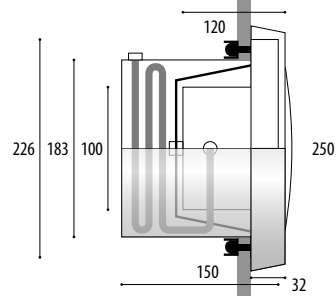

EINBAU-SCHEINWERFER 4.0301

UNTERWASSER

IP68

Artikelnummer	Leuchtmittel	Leistung	Strom/Spannung	Lichtfarbe	Lichtstrom	Kabel, montiert	[V]
NUR UNTERWASSERBETRIEB							
17 MM HOHE BLENDE - FÜR BETONBECKEN							
4.0301.00.00	PAR56	300W	12V-AC	3000K	4.000lm	UW, 2x6,0 qmm	G41
4.0300.00.00	Einbautopf aus V4A-Edelstahl für 4.0301, mit 1,5 m Kabelschutzrohr						
32 MM HOHE BLENDE - FÜR KUNSTSTOFF- ODER METALLBECKEN MIT DRUCKFLANSCH							
4.0311.00.00	PAR56	300W	12V-AC	3000K	4.000lm	UW, 2x6,0 qmm	G41
4.0312.00.00	Einbautopf aus V4A-Edelstahl für 4.0311, mit 1,5 m Kabelschutzrohr						
PAR56 LED EINSÄTZE							
7.0311.20.20	LED	16W	12 V-AC	6500K	1.500lm		
7.0311.21.19	LED RGB	12W	12 V-AC				
5.0691.09.01	Funkfernbedienung für die Ansteuerung von PAR56 LED-Einsätze						
5.0691.09.02	Empfänger für Fernbedienung 5.0691.09.01						

4.0301 | SCHWIMMBAD-SCHEINWERFER

ZUR BELEUCHTUNG VON PRIVATEN SCHWIMMBÄDERN ODER HOTELBÄDERN.

IP68
STAINLESS STEEL V4A
1.4571
316Ti
12 V-AC
CABLE INCL.
INCL.
max 3m
←
↔
CE
III

- Schutzart IP68 – Wassertiefe bis 3 m
- Komplett aus V4A-Edelstahl 1.4571
- mit 17 mm (4.0301) bzw. 32 mm (4.0311) hoher Blende auf Basis eines PAR56-Leuchtmittels
- ...
- PAR56 12 V-AC
- ...
- (4.0301) für Betonbecken in Verbindung mit dem Einbautopf 4.0300
- (4.0311) für Kunststoff- oder Metallbecken mit Druckflansch in Verbindung mit dem Einbautopf 4.0312
- Wechsel des Leuchtmittels ohne Ablassen des Wassers möglich
- Lieferung mit Leuchtmittel und 3 m angeschlossenen Spezial-Unterwasserkabel (2 x 6 qmm)
- ...
- LED-Austauschlampen siehe Tabelle
- RGB-Farbwechsel oder weiße Ausführung
- Interner Speicher kann die letzte gewählte Farbeinstellung speichern
- optional mit Fernbedienung steuerbar
- nur mit magnetischen Trafo verwenden