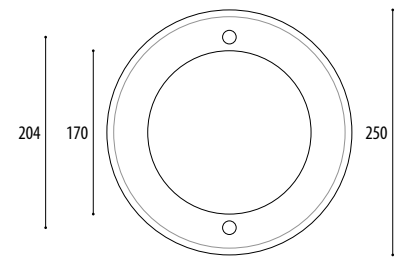

EINBAU-SCHEINWERFER 4.0301

UNTERWASSER

IP68

Artikelnummer	Leuchtmittel	Leistung	Strom/Spannung	Lichtfarbe	Lichtstrom	Kabel, montiert	[V]
NUR UNTERWASSERBETRIEB							
17 MM HOHE BLENDE - FÜR BETONBECKEN							
4.0301.00.00	PAR56	300W	12V-AC	3000K	4.000lm	UW, 2x6,0 qmm	G41
4.0300.00.00	Einbautopf aus V4A-Edelstahl für 4.0301, mit 1,5 m Kabelschutzrohr						
32 MM HOHE BLENDE - FÜR KUNSTSTOFF- ODER METALLBECKEN MIT DRUCKFLANSCH							
4.0311.00.00	PAR56	300W	12V-AC	3000K	4.000lm	UW, 2x6,0 qmm	G41
4.0312.00.00	Einbautopf aus V4A-Edelstahl für 4.0311, mit 1,5 m Kabelschutzrohr						
PAR56 LED EINSÄTZE							
7.0311.20.20	LED	16W	12 V-AC	6500K	1.500lm		
7.0311.21.19	LED RGB	12W	12 V-AC				
5.0691.09.01	Funkfernbedienung für die Ansteuerung von PAR56 LED-Einsätze						
5.0691.09.02	Empfänger für Fernbedienung 5.0691.09.01						

4.0301 | SCHWIMMBAD-SCHEINWERFER

ZUR BELEUCHTUNG VON PRIVATEN SCHWIMMBÄDERN ODER HOTELBÄDERN.

IP68
STAINLESS STEEL V4A
1.4571
316Ti
12 V-AC
CABLE INCL.
INCL.
max 3m
←
↔
CE
III

- Schutzart IP68 – Wassertiefe bis 3 m
- Komplett aus V4A-Edelstahl 1.4571
- mit 17 mm (4.0301) bzw. 32 mm (4.0311) hoher Blende auf Basis eines PAR56-Leuchtmittels
- ...
- PAR56 12 V-AC
- ...
- (4.0301) für Betonbecken in Verbindung mit dem Einbautopf 4.0300
- (4.0311) für Kunststoff- oder Metallbecken mit Druckflansch in Verbindung mit dem Einbautopf 4.0312
- Wechsel des Leuchtmittels ohne Ablassen des Wassers möglich
- Lieferung mit Leuchtmittel und 3 m angeschlossenen Spezial-Unterwasserkabel (2 x 6 qmm)
- ...
- LED-Austauschlampen siehe Tabelle
- RGB-Farbwechsel oder weiße Ausführung
- Interner Speicher kann die letzte gewählte Farbeinstellung speichern
- optional mit Fernbedienung steuerbar
- nur mit magnetischen Trafo verwenden