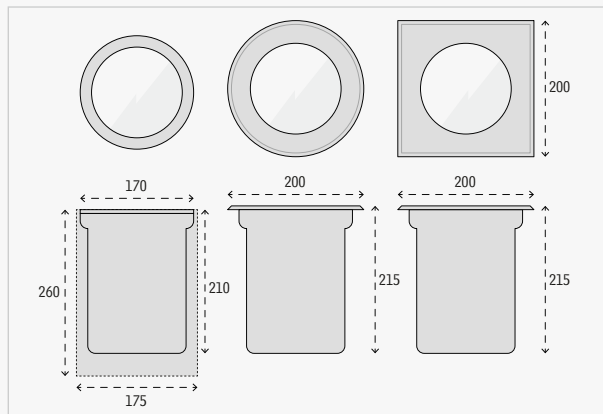

Ergänzungsteile

Glasscheibe, matt für weichere Lichtverteilung (Lichtverlust ca. -15%) 4.0066.01.00	Anti-Blend-Raster schwarz, für POW-LED 4.0003.02.01	Anti-Rutsch-Scheibe 4.0066.02.00	doppelte Kabelverschraubung PG13,5, Messing 4.0004.00.13	Einbaugehäuse aus V4A-Edelstahl 4.0198.10.95

Monochrome und dynamische Beleuchtung

Cover	#	Color	Lumen	LED	Watt	Power	Beam	Cable	Temp.	Connect → 208
Planebene Blende	4.0198.10.01	6000K cold white	1980 lm	12 POW-LED	total 15 W	230V	30° medium	UW, 3x1,5 qmm	<40°C	Inclusive (230 V)
	4.0198.10.02	3000K warm white	1620 lm							
	4.0198.10.03	4500K neutral white	1860 lm							
Runde Aufsatzblende	4.0198.20.01	6000K cold white	1980 lm							
	4.0198.20.02	3000K warm white	1620 lm							
	4.0198.20.03	4500K neutral white	1860 lm							
Quadratische Aufsatzblende	4.0198.40.01	6000K cold white	1980 lm							
	4.0198.40.02	3000K warm white	1620 lm							
	4.0198.40.03	4500K neutral white	1860 lm							
Planebene Blende	4.0198.10.09	RGB		12 POW-LED	all on 19 W	CC 350 mA	30° medium	UW, 6x1,0 + 2x0,5 qmm	<40°C	5.0635.09.16 max 1 5.0635.09.50 max 3
Runde Aufsatzblende	4.0198.20.09	RGB								
Quadratische Aufsatzblende	4.0198.40.09	RGB								

Hinweise

- Schutzart IP68 (komplett betriebsbereit mit Leuchtmittel und Kabel)
- POW-LED mit Ausstrahlwinkel spot 10°, medium 30°, wide 45°, flood 90° und elliptisch 15x40°
- POW-LED in Reihenschaltung
- Bei Verwendung des Einbaugehäuses muss die Kabelverschraubung am Boden des Scheinwerfers montiert werden (Bitte angeben)
- In öffentlichen Bereichen empfehlen wir die Verwendung eines rutschhemmenden Glases. Siehe Zubehör.
- Versionen mit HIT-Leuchtmittel lieferbar