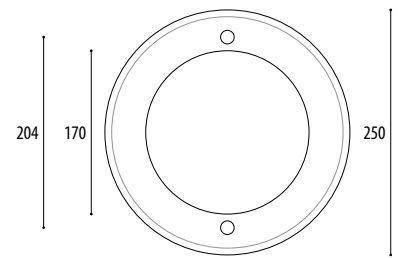

# PROJECTEURS ENCASTRÉ 4.0301

IMMERGEABLE

IP68

Numéro d'article	Source	Puissance	Courant/Tension	Couleur K°	Lumen	Câble, installe	[V]
FONCTIONNEMENT UNIQUEMENT SOUS L'EAU							
17 MM COTÉ BASSIN - POUR BASSIN EN BÉTON							
<b>4.0301.00.00</b>	PAR56	300W	12V-AC	3000K	4.000lm	UW, 2x6,0 qmm	G41
<b>4.0300.00.00</b>	boîtier en INOX 316L pour 4.0301, avec gaine de protection de câble 1,5 m						
32 MM COTÉ BASSIN - POUR BASSIN EN MÉTAL OU EN LINER AVEC FLASQUE DE PRESSION							
<b>4.0311.00.00</b>	PAR56	300W	12V-AC	3000K	4.000lm	UW, 2x6,0 qmm	G41
<b>4.0312.00.00</b>	boîtier en INOX 316L pour 4.0311, avec gaine de protection de câble 1,5 m						
PAR56 LED LAMPS							
<b>7.0311.20.20</b>	LED	16W	12 V-AC	6500K	1.500lm		
<b>7.0311.21.19</b>	LED RGB	12W	12 V-AC				
<b>5.0691.09.01</b>	Remote Control			for PAR56 LED			
<b>5.0691.09.02</b>	Receiver			for remote control 5.0691.09.01			

# 4.0301 | PROJECTEUR DE PISCINE PAR56

POUR ÉCLAIRAGE BASSINS PRIVÉES ET D'HÔTELS.

IP68
STAINLESS STEEL V4A 1.4571 316Ti
12V-AC
CABLE INCL
INCL
max 3m
←
↔
CE
III

- Indice de protection IP68 – jusqu'à une profondeur de 3 m
- Complet en acier inoxydable 316Ti 1.4571
- Avec enjoliveur de 17 mm (4.0301) ou 32 mm (4.0311) de haut sur base d'une ampoule PAR56
- (4.0301) pour bassin en béton, combiné à un boîtier d'encastrement 4.0300
- (4.0311) pour bassin en métal ou en liner avec flasque de pression, combiné avec boîtier d'encastrement 4.0312
- Remplacement des ampoules sans qu'il soit nécessaire de vider le bassin
- Livré avec ampoule et câble submersible raccordé de 3 m (2 x 6 qmm)