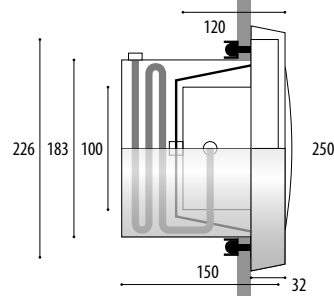

# PROJECTEURS ENCASTRÉ 4.0301

IMMERGEABLE

IP68

Numéro d'article	Source	Puissance	Courant/Tension	Couleur K°	Lumen	Câble, installe	[V]
FONCTIONNEMENT UNIQUEMENT SOUS L'EAU							
17 MM COTÉ BASSIN - POUR BASSIN EN BÉTON							
<b>4.0301.00.00</b>	PAR56	300W	12V-AC	3000K	4.000lm	UW, 2x6,0 qmm	G41
<b>4.0300.00.00</b>	boîtier en INOX 316L pour 4.0301, avec gaine de protection de câble 1,5 m						
32 MM COTÉ BASSIN - POUR BASSIN EN MÉTAL OU EN LINER AVEC FLASQUE DE PRESSION							
<b>4.0311.00.00</b>	PAR56	300W	12V-AC	3000K	4.000lm	UW, 2x6,0 qmm	G41
<b>4.0312.00.00</b>	boîtier en INOX 316L pour 4.0311, avec gaine de protection de câble 1,5 m						
PAR56 LED LAMPS							
<b>7.0311.20.20</b>	LED	16W	12 V-AC	6500K	1.500lm		
<b>7.0311.21.19</b>	LED RGB	12W	12 V-AC				
<b>5.0691.09.01</b>	Remote Control			for PAR56 LED			
<b>5.0691.09.02</b>	Receiver			for remote control 5.0691.09.01			

# 4.0301 | PROJECTEUR DE PISCINE PAR56

POUR ÉCLAIRAGE BASSINS PRIVÉES ET D'HÔTELS.

IP68
STAINLESS STEEL V4A 1.4571 316Ti
12V-AC
CABLE INCL
INCL
max 3m
←
↔
CE
III

- Indice de protection IP68 – jusqu'à une profondeur de 3 m
- Complet en acier inoxydable 316Ti 1.4571
- Avec enjoliveur de 17 mm (4.0301) ou 32 mm (4.0311) de haut sur base d'une ampoule PAR56
- (4.0301) pour bassin en béton, combiné à un boîtier d'encastrement 4.0300
- (4.0311) pour bassin en métal ou en liner avec flasque de pression, combiné avec boîtier d'encastrement 4.0312
- Remplacement des ampoules sans qu'il soit nécessaire de vider le bassin
- Livré avec ampoule et câble submersible raccordé de 3 m (2 x 6 qmm)