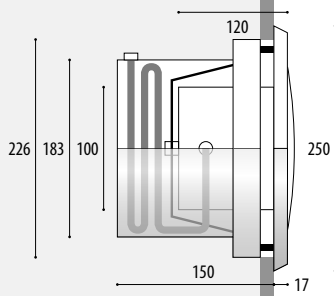

# PROJECTEURS ENCASTRÉ 4.0301

IMMERGEABLE

IP68

Numéro d'article	Source	Puissance	Courant/Tension	Couleur K°	Lumen	Câble, installe	[V]
FONCTIONNEMENT UNIQUEMENT SOUS L'EAU							
17 MM COTÉ BASSIN - POUR BASSIN EN BÉTON							
<b>4.0301.00.00</b>	PAR56	300W	12V-AC	3000K	4.000lm	UW, 2x6,0 qmm	G41
<b>4.0300.00.00</b>	boîtier en INOX 316L pour 4.0301, avec gaine de protection de câble 1,5 m						
32 MM COTÉ BASSIN - POUR BASSIN EN MÉTAL OU EN LINER AVEC FLASQUE DE PRESSION							
<b>4.0311.00.00</b>	PAR56	300W	12V-AC	3000K	4.000lm	UW, 2x6,0 qmm	G41
<b>4.0312.00.00</b>	boîtier en INOX 316L pour 4.0311, avec gaine de protection de câble 1,5 m						
PAR56 LED LAMPS							
<b>7.0311.20.20</b>	LED	16W	12 V-AC	6500K	1.500lm		
<b>7.0311.21.19</b>	LED RGB	12W	12 V-AC				
<b>5.0691.09.01</b>	Remote Control			for PAR56 LED			
<b>5.0691.09.02</b>	Receiver			for remote control 5.0691.09.01			

# 4.0301 | PROJECTEUR DE PISCINE PAR56

POUR ÉCLAIRAGE BASSINS PRIVÉES ET D'HÔTELS.

IP68
STAINLESS STEEL V4A 1.4571 316Ti
12V-AC
CABLE INCL
INCL
max 3m
←
↔
CE
III

- Indice de protection IP68 – jusqu'à une profondeur de 3 m
- Complet en acier inoxydable 316Ti 1.4571
- Avec enjoliveur de 17 mm (4.0301) ou 32 mm (4.0311) de haut sur base d'une ampoule PAR56
- (4.0301) pour bassin en béton, combiné à un boîtier d'encastrement 4.0300
- (4.0311) pour bassin en métal ou en liner avec flasque de pression, combiné avec boîtier d'encastrement 4.0312
- Remplacement des ampoules sans qu'il soit nécessaire de vider le bassin
- Livré avec ampoule et câble submersible raccordé de 3 m (2 x 6 qmm)