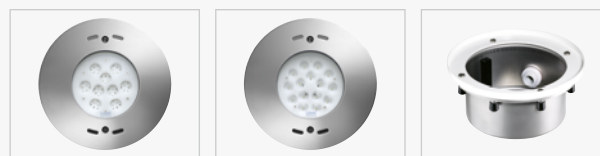

# 4.0299.75

- Indice de protection IP68 – profondeur d'eau 5 m maximum
- Indice de protection IP69 - protection contre la haute pression et les températures élevées de l'eau de jet
- Complet en acier inoxydable 316Ti 1.4571
- Collerette ras de sol inoxydable 316Ti, hauteur 2 mm
- Pour bassin avec fond mobil et montage ras de sol
- ...
- Mode d'opération: courant constant
  - POW-LED blanc froid, blanc chaud, blanc neutre
  - POW-LED bleu royal
  - Multichip POW-LED RVB
- Mode d'opération: tension constante
  - Multichip POW-LED RVB-B
- Diffusion de la lumière: rotation symétrique
- ...
- Bloc d'alimentation en courant continu/Contrôleur RVB commander séparément
- 3 m de câble immergeable inclu

Equerre de montage requis pour le remplacement  
**9.0299.00.10**

collerette pour montage ras de sol, ø 245 x 14 mm  
**4.1367.00.00**

disque de verre, satiné pour une diffusion plus douce de la lumière (perte de lumière env. -15 %)  
**50.4.00109.138**

A utiliser sous l'eau uniquement

## Remarques

- POW-LED avec angle de diffusion spot 10°, medium 30° et wide 45° sur demande
- POW-LED monochrome uni vert, rouge, ambre, turquoise, capribleu
- Version sans panneau diffuseur pour RGB-W
- Un nouveau équerre de fixation nécessaire (9.0299.00.10)
- pour montage ras de sol seulement avec collerette 4.1367.00.00