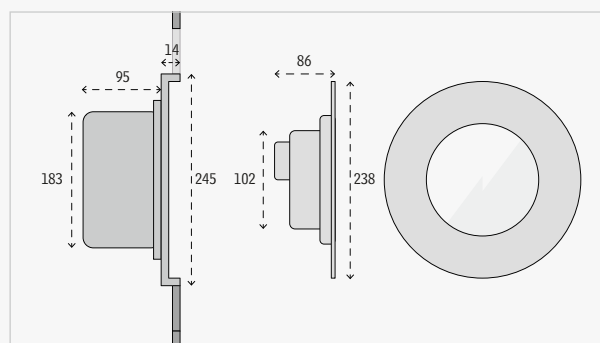

# 4.0299.75

- Indice de protection IP68 – profondeur d'eau 5 m maximum
- Indice de protection IP69 - protection contre la haute pression et les températures élevées de l'eau de jet
- Complet en acier inoxydable 316Ti 1.4571
- Collerette ras de sol inoxydable 316Ti, hauteur 2 mm
- Pour bassin avec fond mobil et montage ras de sol
- ...
- Mode d'opération: courant constant
  - POW-LED blanc froid, blanc chaud, blanc neutre
  - POW-LED bleu royal
  - Multichip POW-LED RVB
- Mode d'opération: tension constante
  - Multichip POW-LED RVB-B
- Diffusion de la lumière: rotation symétrique
- ...
- Bloc d'alimentation en courant continu/Contrôleur RVB commander séparément
- 3 m de câble immergeable inclu

Equerre de montage requis pour le remplacement  
**9.0299.00.10**

collerette pour montage ras de sol, ø 245 x 14 mm  
**4.1367.00.00**

disque de verre, satiné pour une diffusion plus douce de la lumière (perte de lumière env. -15 %)  
**50.4.00109.138**

## Remarques

- POW-LED avec angle de diffusion spot 10°, medium 30° et wide 45° sur demande
- POW-LED monochrome uni vert, rouge, ambre, turquoise, capribleu
- Version sans panneau diffuseur pour RGB-W
- Un nouveau équerre de fixation nécessaire (9.0299.00.10)
- pour montage ras de sol seulement avec collerette 4.1367.00.00