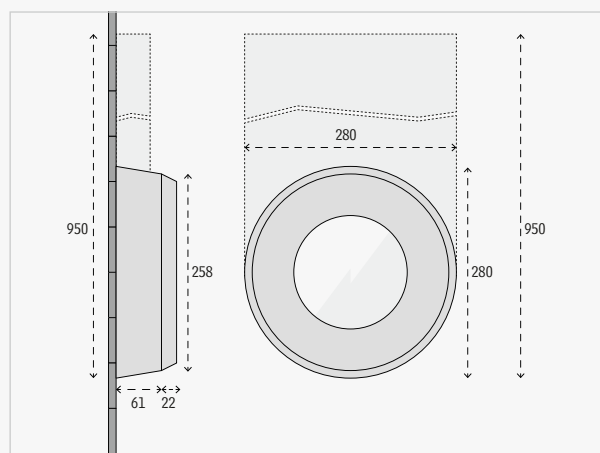

A utiliser sous l'eau uniquement

Éclairage monochrome et dynamique

Avec pièce moulée en ABS pour un accrochage ultérieur et flexible au bord du bassin

#	Color	Lumen	LED	Watt	Power	Beam	Cable	Connect → 208
4.0291.58.11	6000K cold white	6900 lm	12 POW-LED	total 47 W	CC 3600mA @12 V-DC	asymmetric Mixflux	UW, 2x2,5 qmm	5.0630.01.12 max 1 5.0630.10.12 max 1 5.0630.11.12 max 1 5.0630.03.12 max 3
4.0291.58.12	3000K warm white	5640 lm						
4.0291.58.13	4500K neutral white	6036 lm						
4.0291.58.16	royal blue (450 nm)	500mW/LED						
4.0291.58.41	RGB-CW cold white 6000K	cold white: 2100 lm	12 Multichip POW-LED	all on 75 W	CC 1400mA @12 V-DC	asymmetric Mixflux	UW, 1x4,0 + 4x1,0 + 2x0,25 qmm	5.0630.09.52 max 1
4.0291.58.42	RGB-WW warm white 3000K	warm white: 1800 lm						
4.0291.58.43	RGB-NW neutral white 4500K	neutral white: 1920 lm						

Avec pièce moulée en ABS pour une fixation ultérieure au bord du bassin

#	Color	Lumen	LED	Watt	Power	Beam	Cable	Connect → 208
4.0291.57.11	6000K cold white	6900 lm	12 POW-LED	total 47 W	CC 3600mA @12 V-DC	asymmetric Mixflux	UW, 2x2,5 qmm	5.0630.01.12 max 1 5.0630.10.12 max 1 5.0630.11.12 max 1 5.0630.03.12 max 3
4.0291.57.12	3000K warm white	5640 lm						
4.0291.57.13	4500K neutral white	6036 lm						
4.0291.57.16	royal blue (450 nm)	500mW/LED						
4.0291.57.41	RGB-CW cold white 6000K	cold white: 2100 lm	12 Multichip POW-LED	all on 75 W	CC 1400mA @12 V-DC	asymmetric Mixflux	UW, 1x4,0 + 4x1,0 + 2x0,25 qmm	5.0630.09.52 max 1
4.0291.57.42	RGB-WW warm white 3000K	warm white: 1800 lm						
4.0291.57.43	RGB-NW neutral white 4500K	neutral white: 1920 lm						

Remarques

- POW-LED avec angle de diffusion spot 15°, medium 30°, wide 45°, flood 120°, asymmetric et elliptical 15x50° sur demande.
- POW-LED monochrome uni vert, rouge, ambre, bleu, capri bleu, 2700K