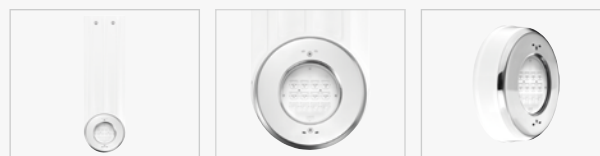

# 4.0291.58/57

- Indice de protection IP68 – profondeur d'eau 5 m maximum
- Indice de protection IP69 - protection contre la haute pression et les températures élevées de l'eau de jet
- Complet en acier inoxydable 316Ti 1.4571, électropoli
- Collerette ronde en acier inoxydable 316Ti, hauteur 2 mm
- 4.0291.58: avec pièce moulée en ABS pour un accrochage ultérieur et flexible au bord du bassin
- 4.0291.57: Avec pièce moulée en ABS pour une fixation ultérieure au bord du bassin
- ...
- POW-LED blanc froid, blanc chaud, blanc neutre
- POW-LED bleu royal
- Multichip POW-LED RVB-B
- Mode d'opération: courant constant
- Avec surveillance de température (onboard)
- Protection contre les surtensions
- Diffusion de lumière adaptée spécialement à l'éclairage des piscines „asymmetric Mixflux“
- ...
- Bloc d'alimentation en courant continu/Contrôleur RVB-B commander séparément
- Boîtier d'encastrement en acier inoxydable 316Ti avec gaine de protection pour câble de 1,5 m
- 10 m câble spécial immergeable inclu

IP68 IP69	IK11	STAINLESS STEEL V4A 1.4571 316Ti	3.000 K 4.500 K 6.000 K BLUE	RGB-W	CONSTANT CURRENT KONSTANT STROM	DALI 1-10V OPTIONAL DIMM	CABLE INCL.

A utiliser sous l'eau uniquement