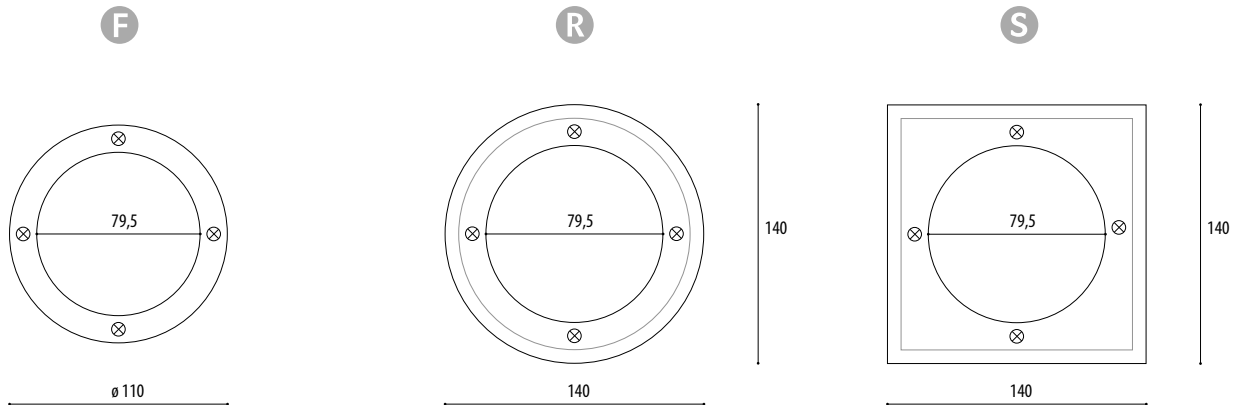

PROJECTEURS ENCASTRÉ 4.0061KARDAN

EXTÉRIEUR

IP67

Tube de montage

F	R	S	Source	Lumen	Couleur K°	Puissance	Courant	Culot	Température	Angle de rayon	Câble, installe	[V]
POW-LED												
4.0061.14.01	4.0061.24.01	4.0061.44.01	3 POW-LED	495 lm	6000K cold white	total 5 W	CC 350 mA	<40°C	30° medium	UW, 2x1,5 qmm	V33	
4.0061.14.02	4.0061.24.02	4.0061.44.02	3 POW-LED	405 lm	3000K warm white	total 5 W	CC 350 mA	<40°C	30° medium	UW, 2x1,5 qmm		
4.0061.14.03	4.0061.24.03	4.0061.44.03	3 POW-LED	465 lm	4500K neutral white	total 5 W	CC 350 mA	<40°C	30° medium	UW, 2x1,5 qmm		
4.0061.14.04	4.0061.24.04	4.0061.44.04	3 POW-LED		yellow	total 5 W	CC 350 mA	<40°C	30° medium	UW, 2x1,5 qmm		
4.0061.14.05	4.0061.24.05	4.0061.44.05	3 POW-LED		red	total 5 W	CC 350 mA	<40°C	30° medium	UW, 2x1,5 qmm		
4.0061.14.06	4.0061.24.06	4.0061.44.06	3 POW-LED		blue	total 5 W	CC 350 mA	<40°C	30° medium	UW, 2x1,5 qmm		
4.0061.14.07	4.0061.24.07	4.0061.44.07	3 POW-LED		green	total 5 W	CC 350 mA	<40°C	30° medium	UW, 2x1,5 qmm		
4.0061.14.09	4.0061.24.09	4.0061.44.09	3 POW-LED		RGB	all on 5 W	CC 350 mA	<40°C	30° medium	Si, 3x1,5 qmm		
HALOGENÈ												
4.0061.14.20	4.0061.24.20	4.0061.44.20	QR-CBC51	210	3000K	20W	12V-AC	GU5,3	80°C	36°	Si, 2x1,5 qmm	C22
4.0061.14.35	4.0061.24.35	4.0061.44.35	QR-CBC51	430	3000K	35W	12V-AC	GU5,3	90°C	36°	Si, 2x1,5 qmm	C33
4.0061.14.50	4.0061.24.50	4.0061.44.50	QR-CBC51	680	3000K	50W	12V-AC	GU5,3	105°C	36°	Si, 2x2,5 qmm	C43
4.0061.14.51	4.0061.24.51	4.0061.44.51	QPAR16			35W	230V	GU10	90°C	35°	Si, 3x1,5 qmm	G11