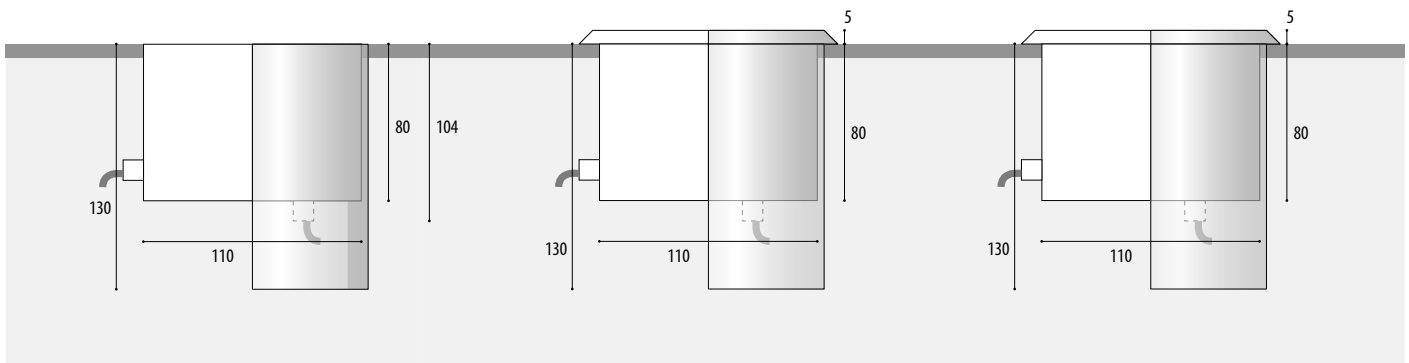

F	R	S	Source	Lumen	Couleur K°	Puissance	Courant	Culot	Température	Angle de rayon	Câble, installe	[V]
POW-LED												
4.0061.14.01	4.0061.24.01	4.0061.44.01	3 POW-LED	495 lm	6000K cold white	total 5 W	CC 350 mA	<40°C	30° medium	UW, 2x1,5 qmm	V33	
4.0061.14.02	4.0061.24.02	4.0061.44.02	3 POW-LED	405 lm	3000K warm white	total 5 W	CC 350 mA	<40°C	30° medium	UW, 2x1,5 qmm		
4.0061.14.03	4.0061.24.03	4.0061.44.03	3 POW-LED	465 lm	4500K neutral white	total 5 W	CC 350 mA	<40°C	30° medium	UW, 2x1,5 qmm		
4.0061.14.04	4.0061.24.04	4.0061.44.04	3 POW-LED		yellow	total 5 W	CC 350 mA	<40°C	30° medium	UW, 2x1,5 qmm		
4.0061.14.05	4.0061.24.05	4.0061.44.05	3 POW-LED		red	total 5 W	CC 350 mA	<40°C	30° medium	UW, 2x1,5 qmm		
4.0061.14.06	4.0061.24.06	4.0061.44.06	3 POW-LED		blue	total 5 W	CC 350 mA	<40°C	30° medium	UW, 2x1,5 qmm		
4.0061.14.07	4.0061.24.07	4.0061.44.07	3 POW-LED		green	total 5 W	CC 350 mA	<40°C	30° medium	UW, 2x1,5 qmm		
4.0061.14.09	4.0061.24.09	4.0061.44.09	3 POW-LED		RGB	all on 5 W	CC 350 mA	<40°C	30° medium	Si, 3x1,5 qmm		
HALOGENÈ												
4.0061.14.20	4.0061.24.20	4.0061.44.20	QR-CBC51	210	3000K	20W	12V-AC	GU5,3	80°C	36°	Si, 2x1,5 qmm	C22
4.0061.14.35	4.0061.24.35	4.0061.44.35	QR-CBC51	430	3000K	35W	12V-AC	GU5,3	90°C	36°	Si, 2x1,5 qmm	C33
4.0061.14.50	4.0061.24.50	4.0061.44.50	QR-CBC51	680	3000K	50W	12V-AC	GU5,3	105°C	36°	Si, 2x2,5 qmm	C43
4.0061.14.51	4.0061.24.51	4.0061.44.51	QPAR16			35W	230V	GU10	90°C	35°	Si, 3x1,5 qmm	G11